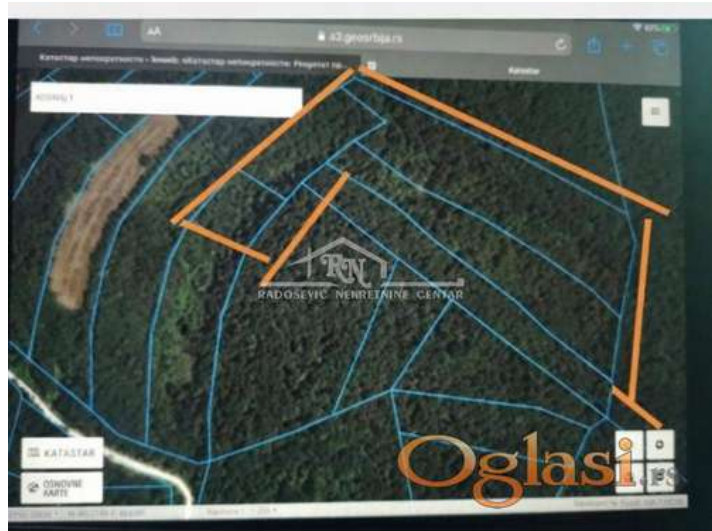

**Površina zemljišta:** 1289400

**Šifra oglasa:** 03-3816968

**Datum postavljanja oglasa:** 21.03.2026

**Kontakt:** Radošević nekretnine Centar Reg. Broj 1580

**Telefon:** +381612409737

Dodatne informacije:

Tekst oglasa:

Četiri spojena placa veličine 129 ari. Moguće je dogovoriti kupovinu pojedinačnog placa od 10 ari, ostali placevi su teško deljivi. Placevi se nalaze 300m od restorana "Verona", 3km od centra Rogače i jako dobro snabdevene prodavnice. Placevi su od Autokomande udaljeni 60km uuto-putem. Plac je 30m od asfaltiranog puta, struje, gasa. Plac se nalazi u građevinskom području gde je dozvoljena gradnja više prizemnih objekata do 120m2. Vredi pogledati! Kontakt:Nenad Raškov 061/2409737. Agencijska provizija 2%