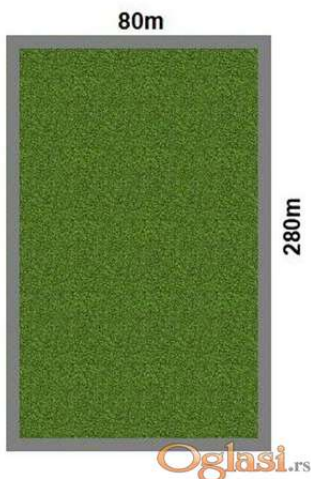

Građevinsko zemljište u Kaću!

Cena: 1.658.050,00 EUR

www.oglas.rs

Kategorija: Plac, zemljište (Nekretnine, Prodaja)

Lokacija: Kać (Srbija, Novi Sad)

Površina zemljišta: 20122

Dodatne informacije:

Tekst oglasa:

Na prodaju jedinstvena parcela površine od 20.122 m² (2 ha) koje se nalazi direktno uz magistralni put Novi Sad - Zrenjanin na potesu "Srednje njive". Front parcele je 80 metara. Parcela je nasuta i spremna za gradnju. Idealno mesto za vaš privatni biznis. Odlična pozicija za gradnju fabričkih postrojenja, skladišta robe, poslovnih prostora i slično. U neposrednoj blizini parcela nalaze se već izgrađene fabrike i drugi poslovni objekti tako da je vrlo jednostavno dovesti do placa svu neophodnu infrastrukturu. Blizina magistralnog puta omogućava savršenu komunikaciju sa Novim Sadom i Zrenjaninom a nedaleko od parcele je i isključenje za auto put prema Beogradu. Ako ste u potrazi za prostorom na kojem ćete započeti svoj biznis ili proširiti već postojeće kapacitete ovo je savršena prilika za vas. Za sve dodatne informacije i razgledanje parcele slobodno kontaktirajte agenta prodaje. Kontakt:021/2215100, 064/8033305 509259

Šifra oglasa: 03-3197388

Datum postavljanja oglasa: 18.09.2024

Kontakt: PLAY nekretnine PJ. NS-GN DOO. Upisan U Reg. Pos. Broj 711

Telefon: 021/221-5100

www.oglas.rs

Free Press d.o.o Šafarikova 15, 21000 Novi Sad, +381 21 48 04 555