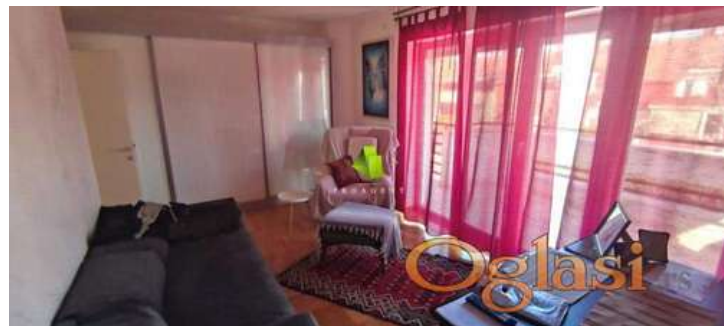

Dodatne informacije:

Etažno

Tekst oglasa:

Izdaje se člepa porodična kuća u naselju Beverli Hills. Ukupne površine je 400m<sup>2</sup>, sastoji se iz Po+Sut+Pr+I+Pk. Stanovi su komforni, površine 70-80m<sup>2</sup>, na svakom spratu je kupatilo. Lepo su uređeni i opremljeni, grejanje je putem toplotne pumpe, čvsto gorivo, na pelet. Kuća poseduje i velike terase, iza kuće je dvorište. Nalazi se u atraktivnom kraju, u neposrednoj blizini ima sve što Vam je potrebno za kvalitetan i komforan život. Agencijska usluga za iznajmljivanje nekretnine je polovina jedne mesečne kirije, koja se naplaćuje jednokratno. Hvala Vam što ste pogledali oglas. Za više informacija o ovoj ili drugim nekretninama i zakazivanje razgledanja kontaktirajte agenta na broj telefona iz oglasa (poziv, sms, viber) ili putem e-maila. Kompletnu ponudu dostupnih nekretnina možete pronaći na našem sajtu. Agencija Proagent nekretnine je upisana u Registru posrednika pod brojem: 940.