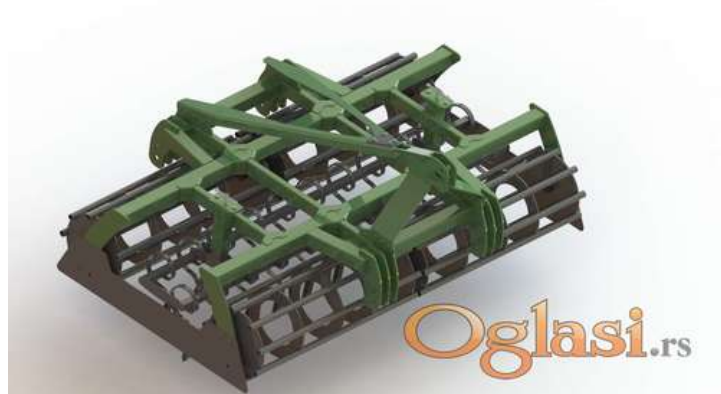

awemak DUALMASTER S setvospremac

Cena: 5,00 EUR

www.oglas.rs

Kategorija: Priključne i stacionarne mašine, prikolice, krunjači, mešaone (Poljoprivreda, Poljoprivredne mašine, delovi i oprema)
Lokacija: Pančevo (Srbija, Pančevo)

Kategorije: Priključne mašine
Stanje: Novo
Marka: AWEMAK
Garancija: Ima

Šifra oglasa: 03-3690830
Datum postavljanja oglasa: 10.11.2025

Kontakt: zeljko nikolic
Telefon: 062 964 95 94

Dodatne informacije:

Tekst oglasa:

awemak DUALMASTER S setvospremac - radni zahvati : 2,5 m , 2,7m i 3,0 m - masina namenjena za montazu nazad i napred na prednju hidrauliku - opruge dimenzije 32 x12 mm -precnik valjka 500 mm 1 radni zahvat 2,5 m - tezina 650 kg - broj radnih tela 16 kom. - snaga traktora 50-70 ks 2 radni zahvat 2,7 m - tezina 700 kg - broj radnih tela 18 kom - snaga traktora 60 -50 ks 3 radni zahvat 3,0 m - tezina 750 kg - broj radnih tela 22 kom. - snaga traktora 70 - 90 ks POZOVITE DA SE DOGOVORIMO tel. 062 964 95 94 tel. +381 62 964 95 94

www.oglas.rs

Free Press d.o.o Šafarikova 15, 21000 Novi Sad, +381 21 48 04 555