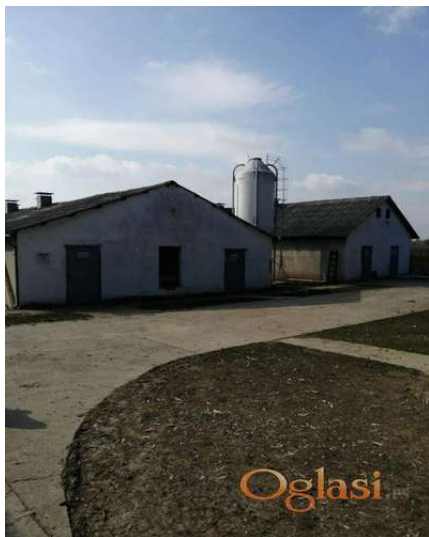

Farma 3000m2 na 1.5ha

Cena: 0,00 EUR

www.oglas.rs

Kategorija: Kuća (Nekretnine, Prodaja)
Lokacija: Banatski Brestovac (Srbija, Pančevo)

Kvadratura: 3000
Površina zemljišta: 15000
Broj soba: 5 soba i više

Dodatne informacije:

Tekst oglasa:

Na prodaju farma na ogradjenoj parceli površine 1,5ha sa izlazom na magistralni put. Na farmi se nalaze proizvodni objekti opremljeni za tov brojlera površine 3000m2(1800m2 i 2 po 600m2). Na farmi još ima 100m2 stambenog objekta, preko 1000m2 pomoćnih objekata kao i tvrdo nasuti putevi kroz farmu sa kamionskim prilazom svim objektima. Postoje priključci za struju (trafo na farmi) i gradsku vodu, kao i 2 bunara za tehničku vodu. Kontakt 063272594