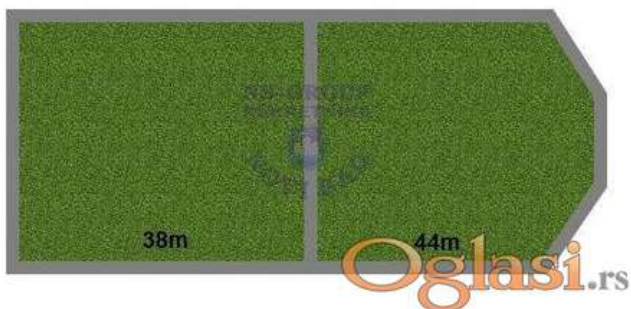

# Plac na Popovici

**Cena: 356.180,00 EUR**

www.oglas.rs

**Kategorija:** Plac, zemljište (Nekretnine, Prodaja)  
**Lokacija:** Popovica (Srbija, Novi Sad, Sremska Kamenica)

**Površina zemljišta:** 3007

Dodatne informacije:

Tekst oglasa:

Predstavljamo Vam fenomenalan plac od 3007m<sup>2</sup> na Popovici, paralelno sa Fruškogorskim putem. Front placa je 83m, a dubina 42m. Plac se sastoji iz dve parcele. Na obe parcele se može graditi po 150m<sup>2</sup>, tj. P+2 sprata. Oo što je specifično kod ovog placa jeste fenomenalan pogled koji se pruža ka gradu. Prilaz je asfaltni i ide sa tri strane placa. U okolini su kuće i vikendice, i veoma je mirno mesto za život. Plac je pod nagibom nekih oko 40 stepeni ali se može veoma lepo organizovati gradnja kuće, garaže, bazena, vidikovca i slično. Pogodno je i za vikendicu. Za više informacija nas možete kontaktirati. Šifra: 540304