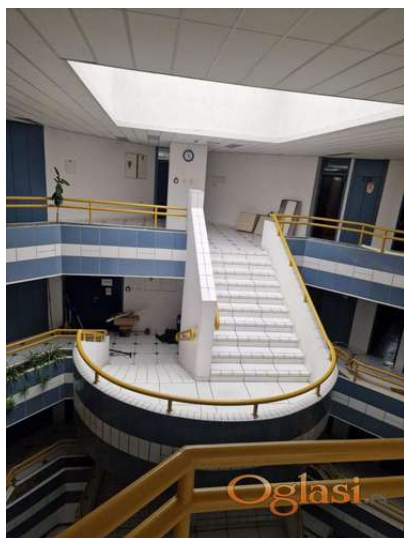

CELA POSLOVNA ZGRADA, NAJKVALITETNIJA GRADNJA I STRUKTURA 2550m²

Cena: 6.000,00 EUR

www.oglas.rs

Kategorija: Poslovni prostor, lokal, magacin (Nekretnine, Izdavanje)

Lokacija: Rimski šamčevi (Srbija, Novi Sad, Novi Sad)

Kvadratura: 2550

Namena prostora: Više namena

Dodatne informacije:

Tekst oglasa:

Izdaje se moderna poslovna zgrada, locirana u Novom Sadu, - Rimski Sancevi. Objekat je izgradjen po najvisim gradjevinskim standardima i poseduje sve tehnicke i infrasrukturne uslove za funkcionalnost razlicitih poslovnih delatnosti. KANCELARIJSKOG, EDUKATIVNOG, MEDICINSKOG, IT, KORPORATIVNOG I SL. OSNOVNE KARAKTERISTIKE OBJEKTA: Ukupna bruto površina: 2646m² Neto korisna površina: 2545m² Spratnost: SU+P+2+P Objekat je projektovan sa izuzetno funkcionalnim rasporedom prostora, mogucnoscu prilagodjavanja razlicitim potrebama zakupca. OBJEKAT IMA SOPSTVENI PARKING SA 30 PARKING MESTA. ZMAJ NEKRETNINE BROJ U REGISTRU POSREDNIKA 2086, BROJ UVERENJA 4638 KONTAKTIRAJTE NAS NA SLEDEĆE BROJEVE: ***** 0638891234 ***** 0642447382 Agencijska provizija.