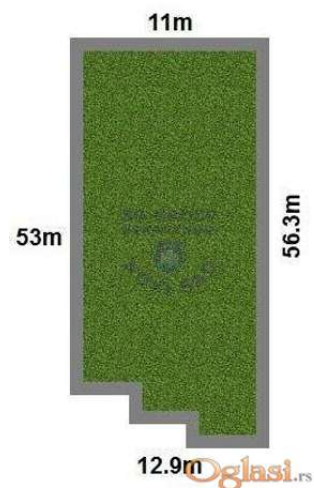

Odličan plac za gradnju kuće na potezu Popovice !!!

Cena: 144.200,00 EUR

www.oglas.rs

Kategorija: Plac, zemljište (Nekretnine, Prodaja)
Lokacija: Popovica (Srbija, Novi Sad, Sremska Kamenica)

Površina zemljišta: 652

Dodatne informacije:

Struja, Voda

Tekst oglasa:

Predstavljam vam odličan plac za gradnju kuće na potezu Popovice. Nalazi se na par minuta od Ledinačkog puta. Sva infrastruktura je na placu i moguća je kupovina placa pored sa ukupnom kvadraturom od 1452m² i cenom od 309.000e. Za više informacija kontaktirajte naše agente prodaje. 021/221-55-00 <http://www.max-nekretnine.rs/placevi-na-prodaju/sremskakamenica-popovica/538249>