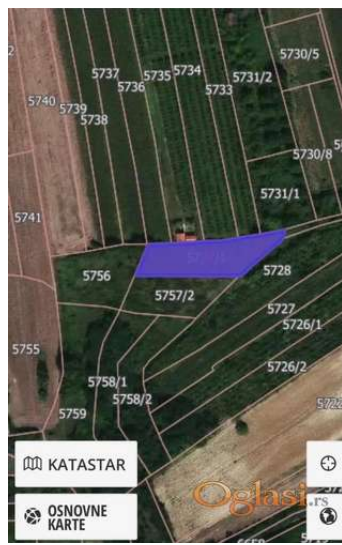

PETROVARADIN - ZANOŠ | Građevinski plac 16,35 ari | Kod Padel Tenis Spin kluba

Cena: 60.000,00 EUR

www.oglas.rs

Kategorija: Plac, zemljište (Nekretnine, Prodaja)

Lokacija: Širine (Srbija, Novi Sad, Petrovaradin)

Namena: Porodično stanovanje

Površina zemljišta: 1635

Put do placa: Asfaltni put

Dodatne informacije:

Struja, Voda, Gas

Tekst oglasa:

Na prodaju građevinski plac površine 16,35 ari u Petrovaradinu, u mirnom i atraktivnom delu Zanoš, u neposrednoj blizini Padel Tenis Spin kluba. Plac se nalazi u okruženju kvalitetnih porodičnih kuća sa stalno naseljenim komšilukom, što ga čini idealnim za izgradnju porodičnog doma, vikendice ili kao dugoročnu investiciju. Karakteristike: • Površina: 1.635 m² (16,35 ari) • Uknjižen • Građevinsko zemljište • Asfaltni prilaz do placa • Struja, voda i gas u neposrednoj blizini • Dozvoljena gradnja • Mirno okruženje sa puno zelenila • Odlična povezanost sa Petrovaradinom i Novim Sadom Lokacija pruža idealan balans između privatnosti, prirodnog okruženja i blizine grada. U pitanju je deo Petrovaradina koji poslednjih godina postaje sve interesantniji kako za porodično stanovanje, tako i za ulaganje u nekretnine. Ako tražite dovoljno veliki plac za izgradnju doma u mirnom kraju, a da ste istovremeno na nekoliko minuta vožnje od Novog Sada, ovo je prilika koju vredi pogledati. Direktna prodaja od vlasnika. Moguća zamena, sve dolazi u obzir. Srećna kupovina!