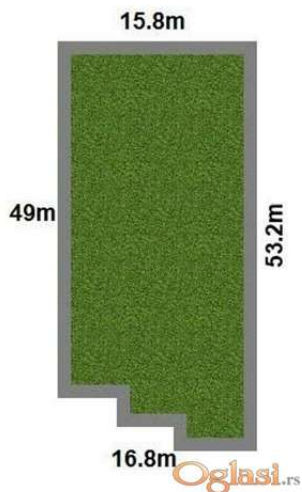

Gradjevinsko zemljište u Sremskoj Kamenici!

Cena: 181.280,00 EUR

www.oglas.rs

Kategorija: Plac, zemljište (Nekretnine, Prodaja)
Lokacija: Popovica (Srbija, Novi Sad, Sremska Kamenica)

Namena: Porodično stanovanje
Površina zemljišta: 800
Put do placa: Asfaltni put

Šifra oglasa: 03-3293244
Datum postavljanja oglasa: 05.12.2024

Kontakt: TRG nekretnine PJ. NS-GN DOO. Upisan U Reg. Pos. Broj 711
Telefon: 0212300501

Dodatne informacije:

Struja, Voda, Kanalizacija, Gas, Telefon, Industrijska struja

Tekst oglasa:

Predstavljam vam odličan plac za gradnju kuće na potezu Popovice. Nalazi se na par minuta od Ledinačkog puta. Sva infrastruktura je pored placa i moguća je kupovina placa pored sa ukupnom kvadraturom od 1452m² i cenom od 309.000e. Za više informacija kontaktirajte naše agente prodaje.

www.oglas.rs

Free Press d.o.o Šafarikova 15, 21000 Novi Sad, +381 21 48 04 555