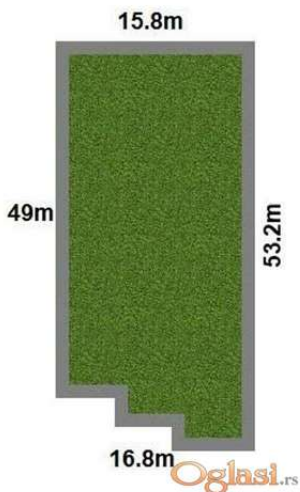

Gradjevinsko zemljište u Sremskoj Kamenici!

Cena: 180.250,00 EUR

www.oglas.rs

Kategorija: Plac, zemljište (Nekretnine, Prodaja)
Lokacija: Popovica (Srbija, Novi Sad, Sremska Kamenica)

Namena: Porodično stanovanje
Površina zemljišta: 800
Put do placa: Asfaltni put

Šifra oglasa: 03-3293244
Datum postavljanja oglasa: 05.12.2024

Kontakt: TRG nekretnine PJ. NS-GN DOO. Upisan U Reg. Pos. Broj 711
Telefon: 0212300501

Dodatne informacije:

Struja, Voda, Kanalizacija, Gas, Telefon, Industrijska struja

Tekst oglasa:

Predstavljam vam odličan plac za gradnju kuće na potezu Popovice. Nalazi se na par minuta od Ledinačkog puta. Sva infrastruktura je pored placa i moguća je kupovina placa pored sa ukupnom kvadraturom od 1452m² i cenom od 309.000e. Za više informacija kontaktirajte naše agente prodaje.

www.oglas.rs

Free Press d.o.o Šafarikova 15, 21000 Novi Sad, +381 21 48 04 555