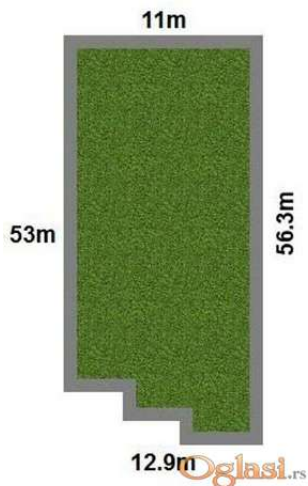

Gradjevinsko zemljište - Popovica

Cena: 147.740,00 EUR

www.oglas.rs

Kategorija: Plac, zemljište (Nekretnine, Prodaja)
Lokacija: Popovica (Srbija, Novi Sad, Sremska Kamenica)

Namena: Porodično stanovanje
Površina zemljišta: 652
Put do placa: Asfaltni put

Šifra oglasa: 03-3293250
Datum postavljanja oglasa: 05.12.2024

Kontakt: TRG nekretnine PJ. NS-GN DOO. Upisan U Reg. Pos. Broj 711
Telefon: 0212300501

Dodatne informacije:

Struja, Voda, Kanalizacija, Gas, Telefon, Industrijska struja

Tekst oglasa:

Predstavljam vam odličan plac za gradnju kuće na potezu Popovice. Nalazi se na par minuta od Ledinačkog puta. Sva infrastruktura je pored placa i moguća je kupovina placa pored sa ukupnom kvadraturom od 1452m² i cenom od 309.000e. Za više informacija kontaktirajte naše agente prodaje.

www.oglas.rs

Free Press d.o.o Šafarikova 15, 21000 Novi Sad, +381 21 48 04 555