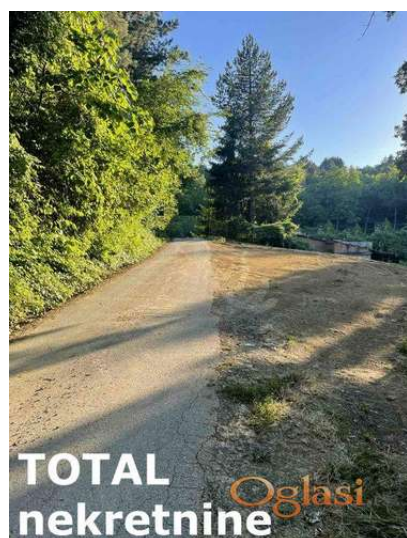

# Plac, SREMSKA KAMENICA, POPOVICA, kv: 1121, € 129000, ID: 7089731

**Cena: 129.000,00 EUR**

www.oglas.rs

**Kategorija:** Plac, zemljište (Nekretnine, Prodaja)  
**Lokacija:** Popovica (Srbija, Novi Sad, Sremska Kamenica)

**Namena:** Porodično stanovanje  
**Površina zemljišta:** 1121

Dodatne informacije:

Tekst oglasa:

Odlična parcela za gradnju kuće za odmor sa pogledom na grad, u gornjem delu Popovice u Sremskoj Kamenici, nedaleko od Fruškogorskog puta +++ Agencijska oznaka 7089731, SREMSKA KAMENICA, POPOVICA, POGLED na grad sa gradjevinske parcele na mirnoj i atraktivnoj lokaciji, u blizini Fruškogorskog puta Parcele se nalaze do asfaltirane ulice, pod blagim nagibom, uknjižene ukupne površine 1121 m<sup>2</sup>, pravilnog oblika, ukupna širina fronta 26 m, sa kompletnom infrastrukturom ispred placa. Prilaz do same parcele je asfaltiranom ulicom, mogućnost gradnje kuće za odmor sa Su+Pr+Pk. Za više informacija i gledanje možete pozvati kontakt osobu Ružica 061/172 65 22