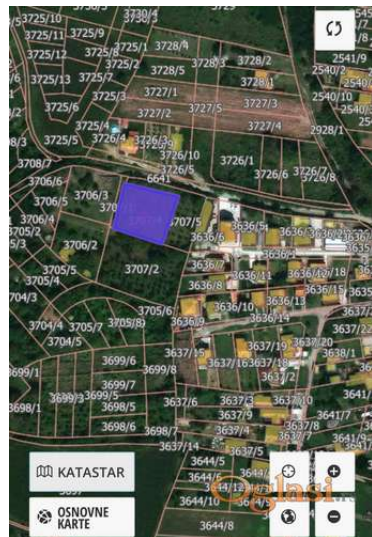

Plac na Mišeluku front 40 m

Cena: 480.000,00 EUR

www.oglasi.rs

Kategorija: Plac, zemljište (Nekretnine, Prodaja)
Lokacija: Mišeluk (Srbija, Novi Sad, Sremska Kamenica)

Površina zemljišta: 1426
Put do placa: Tucanik

Dodatne informacije:

Struja, Voda, Gas, Telefon

Tekst oglasa:

Prodajem građevinski plac u Petrovaradinu na Mišeluku. Plac se nalazi na uglu buduće raskrsnice. Dimenzije placa 40 x 37 m. Spratnost P+1+PK. Vlasništvo 1/1. Bez agencije.