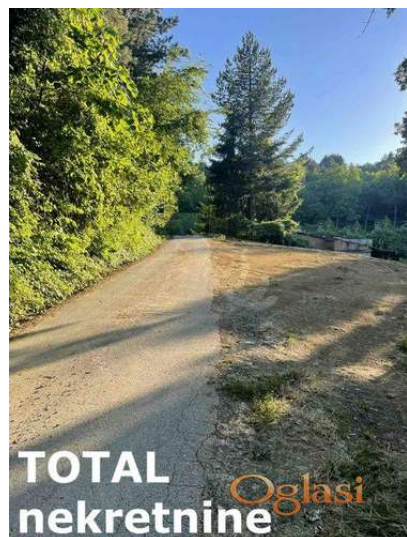

PLAC - SREMSKA KAMENICA - POPOVICA - 1121m2 - 129000 evra

Cena: 129.000,00 EUR

www.oglasi.rs

Kategorija: Plac, zemljište (Nekretnine, Prodaja)
Lokacija: Popovica (Srbija, Novi Sad, Sremska Kamenica)

Površina zemljišta: 1121

Dodatne informacije:

Tekst oglasa:

Odlična parcela za gradnju kuće za odmor sa pogledom na grad, u gornjem delu Popovice u Sremskoj Kamenici, nedaleko od Fruškogorskog puta +++Agencijska oznaka 7089731 , SREMSKA KAMENICA, POPOVICA , POGLED na grad sa građevinske parcele na mirnoj i atraktivnoj lokaciji, u blizini Fruškogorskog puta Parcele se nalaze do asfaltirane ulice , pod blagim nagibom , uknjižene ukupne površine 1121 m2, pravilnog oblika , ukupna širina fronta 26 m, sa kompletnom infrastrukutrom ispred placa .Prilaz do same parcele je asfaltiranom ulicom, mogućnost gradnje kuće za odmor sa Su+Pr+Pk . Za više informacija i gledanje možete pozvati kontakt osobu Ružica 061/172 65 22